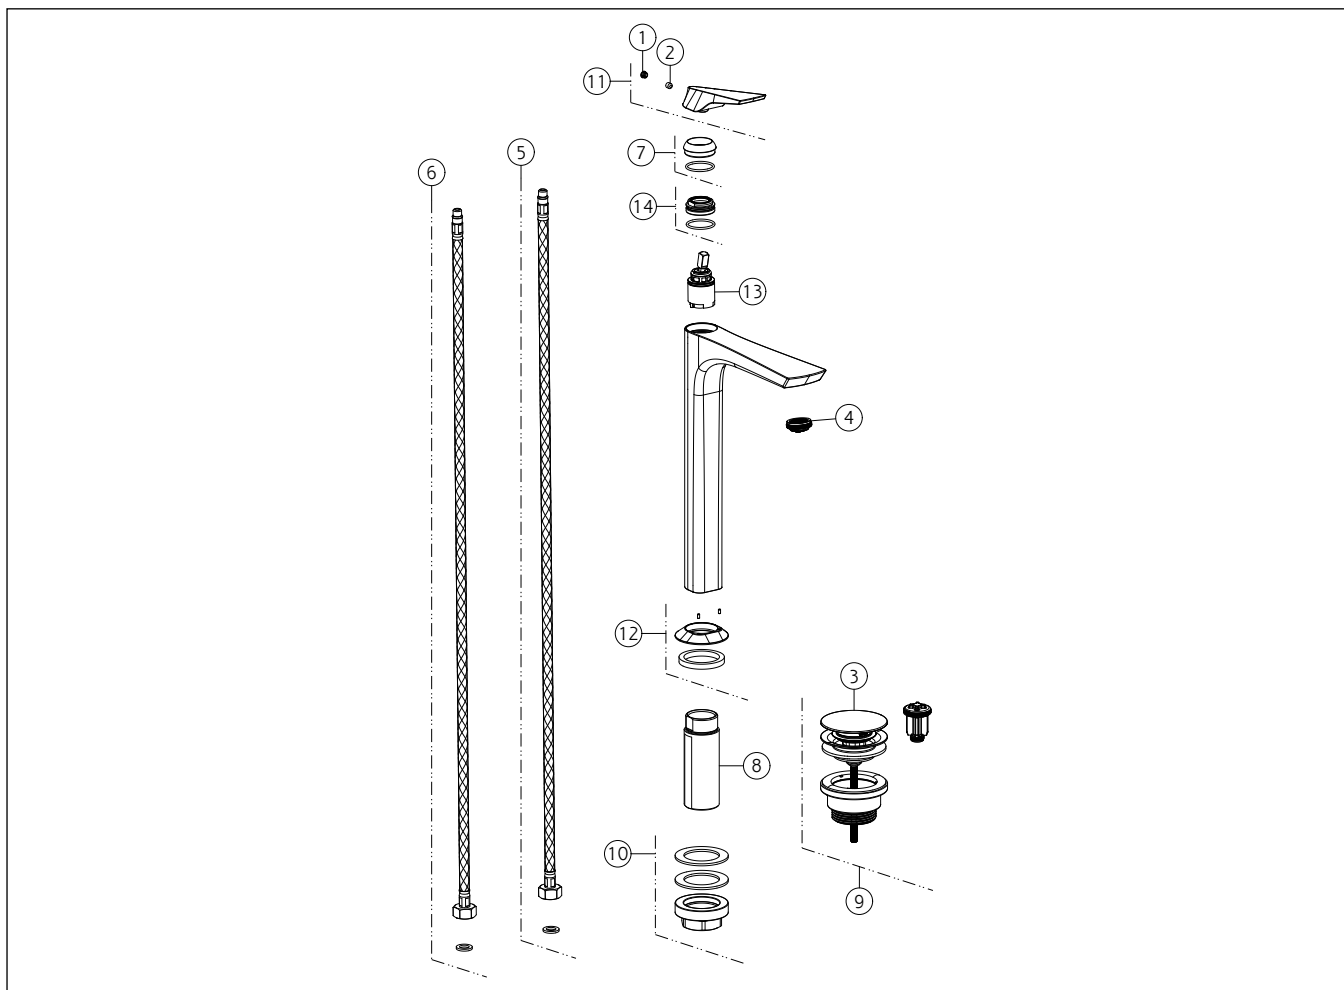

### VENTAGLIO

data di validità/validity date  
≥ 7/2024

MISCELATORE LAVABO ALTO STOP &amp; GO

N°	Code	Descrizione	Description
1	SP00002	TAPPINO COPRI GRANO	SCREW COVER
2	SP00610	GRANO	SCREW
3	SP00772	TAPPO PILETTA	PLUG
4	SP02115	AERATORE	AERATOR
5	SP01286	FLESSIBILE ALIMENTAZIONE BLU	BLU SUPPLY HOSE
6	SP01287	FLESSIBILE ALIMENTAZIONE ROSSO	RED SUPPLY HOSE
7	SP04612	COPRIGHIERA	FINISHING RING NUT
8	SP02372	GAMBO	SHANK
9	PF01421	PILETTA	BASIN WASTE
10	SP02370	SET DI FISSAGGIO	FIXING SET
11	SP04613	MANIGLIA	HANDLE
12	SP04614	BASSETTA	BASE