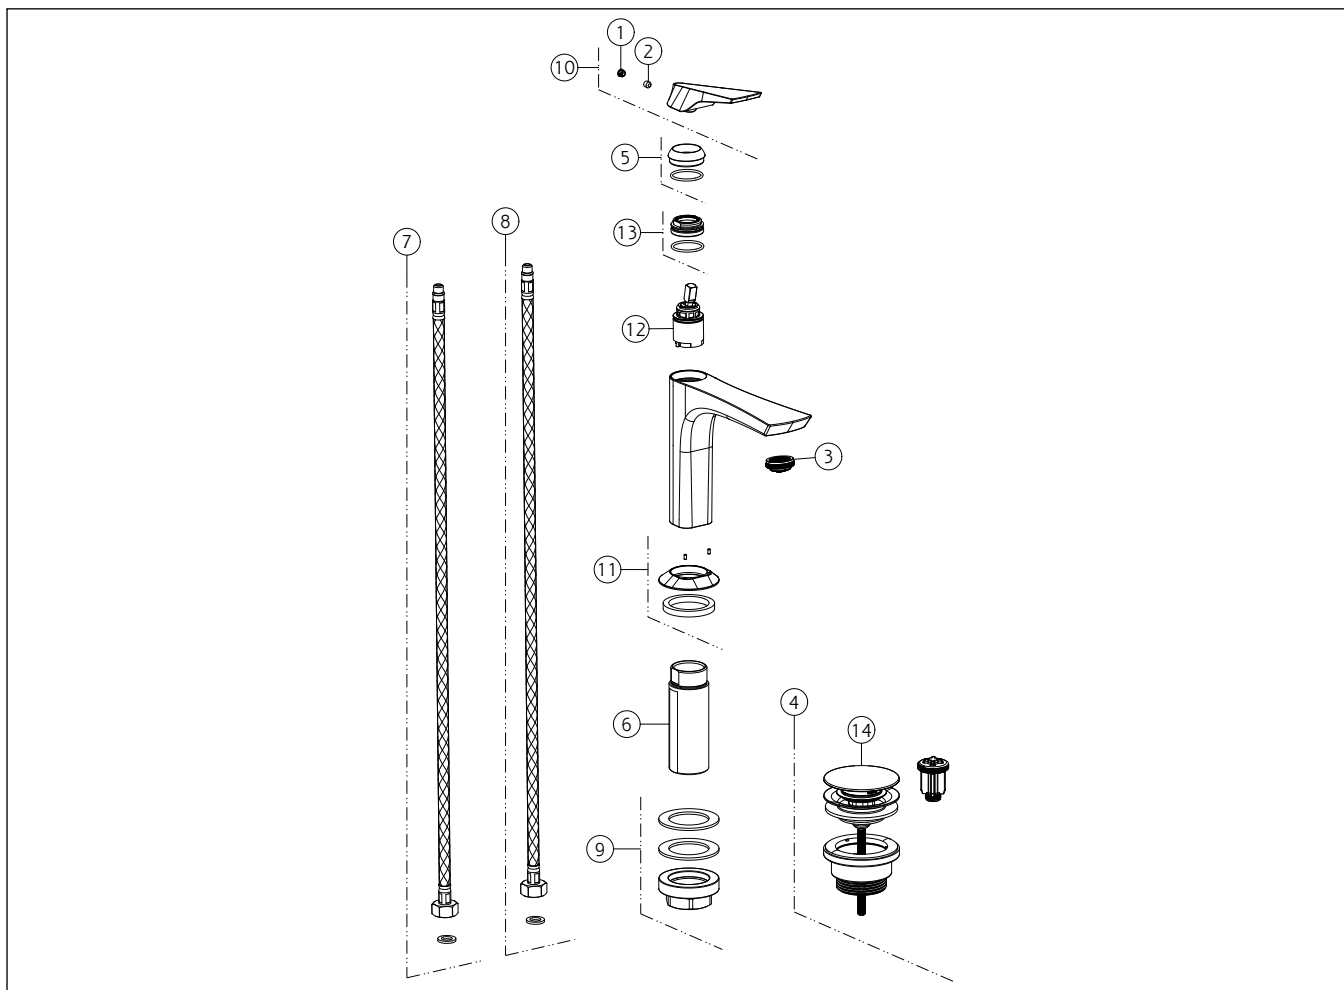

### VENTAGLIO

data di validità/validity date  
≥ 8/2024

MISCELATORE LAVABO BASSO STOP &amp; GO

N°	Code	Descrizione	Description
1	SP00002	TAPPINO COPRI GRANO	SCREW COVER
2	SP00610	GRANO	SCREW
3	SP02115	AERATORE	AERATOR
4	PF01421	PILETTA	BASIN WASTE
5	SP04612	COPRIGHIERA	FINISHING RING NUT
6	SP02372	GAMBO	SHANK
7	SP01591	FLESSIBILE ALIMENTAZIONE BLU	BLU SUPPLY HOSE
8	SP01590	FLESSIBILE ALIMENTAZIONE ROSSO	RED SUPPLY HOSE
9	SP02370	SET DI FISSAGGIO	FIXING SET
10	SP04613	MANIGLIA	HANDLE
11	SP04614	BASSETTA	BASE
12	SP01442	CARTUCCIA	CARTRIDGE

N°	Code	Descrizione	Description
13	SP01278	GHIERA SERRAGGIO CARTUCCIA	FIXING RING NUT
14	SP00772	TAPPO PILETTA	PLUG