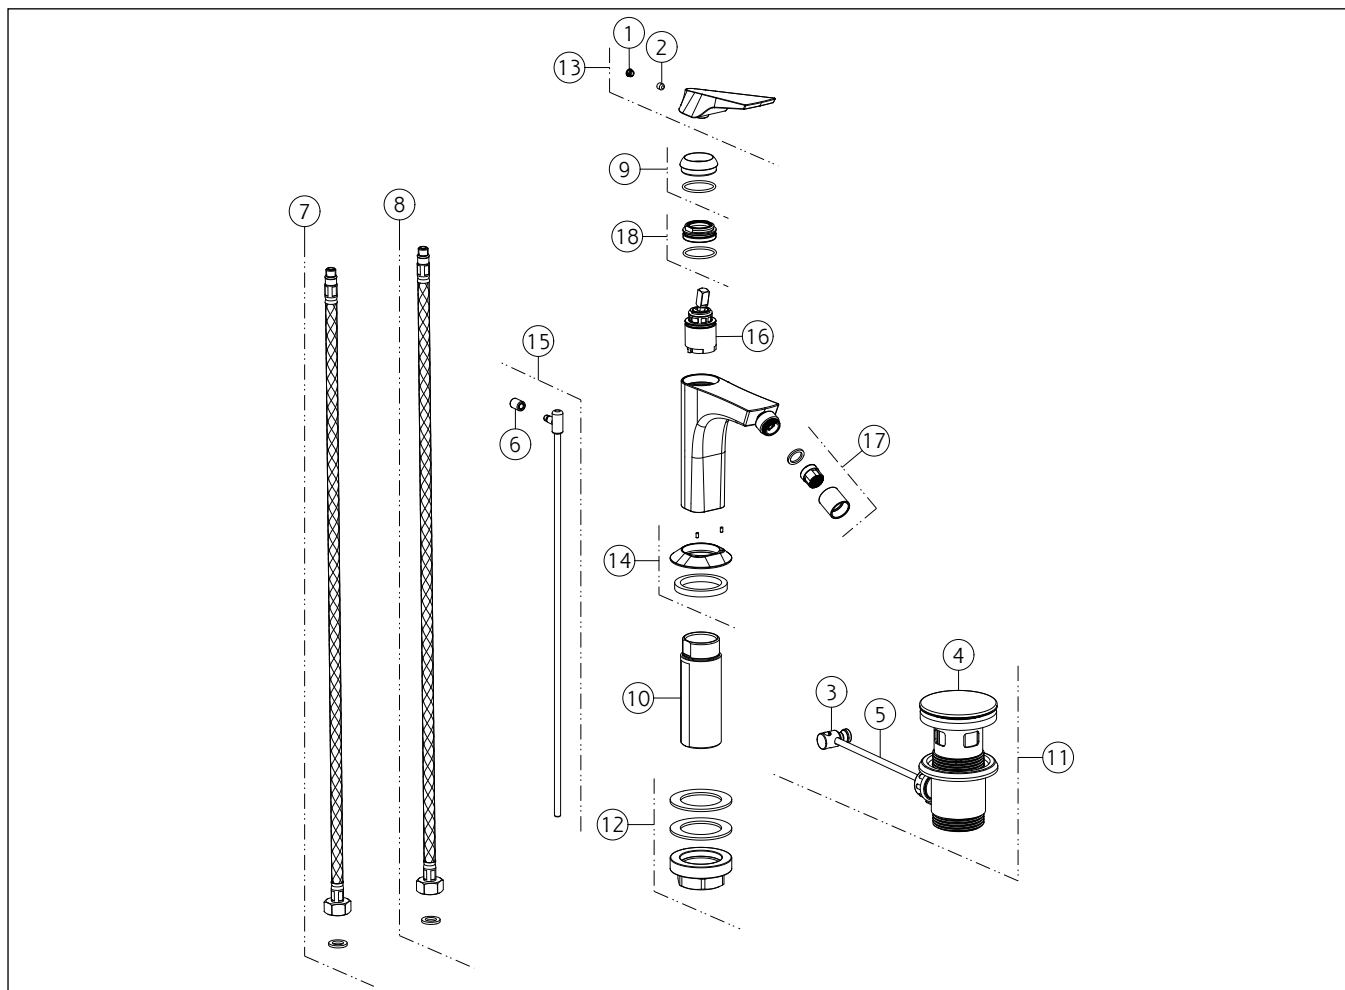

GISSI[®]**72007**

GPF720070G001G000

VENTAGLIOdata di validità/validity date
≥ 7/2024

MISCELATORE BIDET

N°	Code	Descrizione	Description
1	SP00002	TAPPINO COPRI GRANO	SCREW COVER
2	SP00610	GRANO	SCREW
3	SP00219	SNODO	JOINT
4	SP00772	TAPPO PILETTA	PLUG
5	SP00218	ASTA	ROD
6	SP00927	POMOLO	KNOB
7	SP01590	FLESSIBILE ALIMENTAZIONE ROSSO	RED SUPPLY HOSE
8	SP01591	FLESSIBILE ALIMENTAZIONE BLU	BLU SUPPLY HOSE
9	SP04612	COPRIGHIERA	FINISHING RING NUT
10	SP02372	GAMBO	SHANK
11	PF29264	PILETTA	BASIN WASTE
12	SP02370	SET DI FISSAGGIO	FIXING SET

N°	Code	Descrizione	Description
13	SP04613	MANIGLIA	HANDLE
14	SP04614	BASSETTA	BASE
15	SP02805	ASTA SALTERELLO	PULL ROD
16	SP01442	CARTUCCIA	CARTRIDGE
17	SP02280	AERATORE	AERATOR
18	SP01278	GHIERA SERRAGGIO CARTUCCIA	FIXING RING NUT